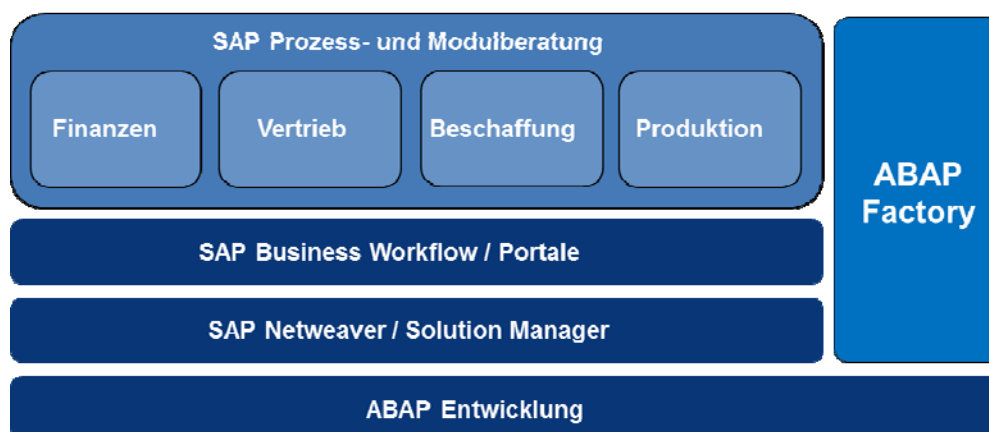

SAP Consulting Services

Unser Beratungsportfolio erstreckt sich über die unterschiedlichen SAP Prozessbereiche und Querschnittsthemen: