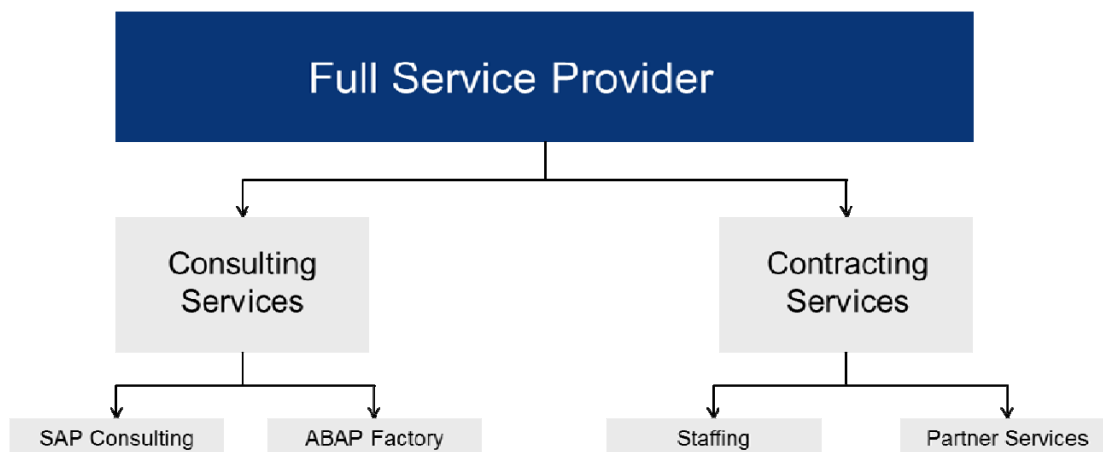

## Unternehmenskurzprofil

Unternehmensgründung:	1991
Anzahl Mitarbeiter:	78
Unternehmenssitz:	42929 Wermelskirchen, Handelsstraße 2
Umsatzvolumen 2015:	ca. 12 Mio. EUR

## SAP Consulting Services

Unser Beratungsportfolio erstreckt sich über die unterschiedlichen SAP Prozessbereiche und Querschnittsthemen:

Innerhalb dieser Prozesse decken unsere Beratungsleistungen den gesamten Zyklus der Projektanforderungen von der Einführung bis zum abschließenden Produktivsupport an: