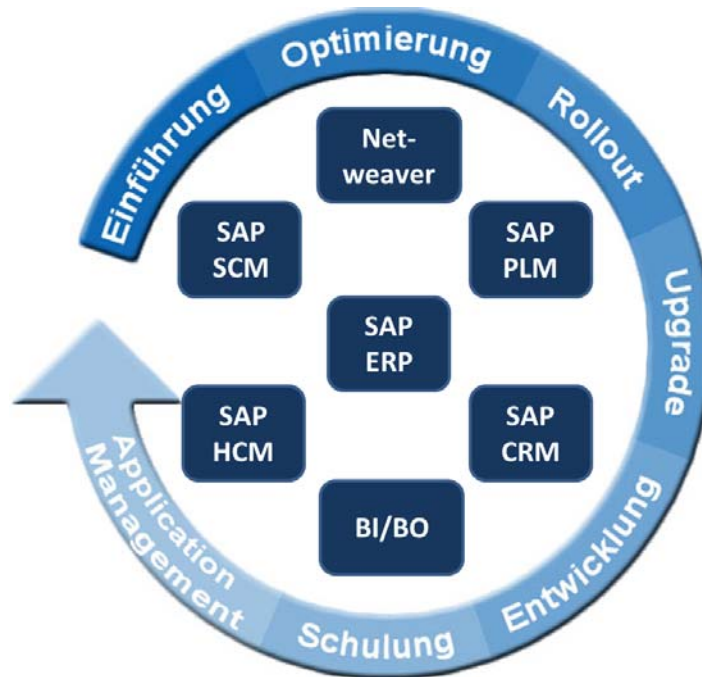

## Dienstleistungsportfolio

Maß & Partner unterstützt seine Kunden in der gesamten Breite der Projektabwicklung und externen Personalbeschaffung im SAP Umfeld:

## SAP Consulting Services

Unser Beratungsportfolio erstreckt sich über die unterschiedlichen SAP Prozessbereiche und Querschnittsthemen:

Innerhalb dieser Prozesse decken unsere Beratungsleistungen den gesamten Zyklus der Projektanforderungen von der Einführung bis zum abschließenden Produktivsupport an:

### SAP Anwendungs-Entwicklung

Unsere ABAP Factory ist ein Entwicklungszentrum in Wermelskirchen, mit dem SAP Objekte in einer standardisierten Methodik und kosteneffizient im Kundenauftrag entwickelt werden.